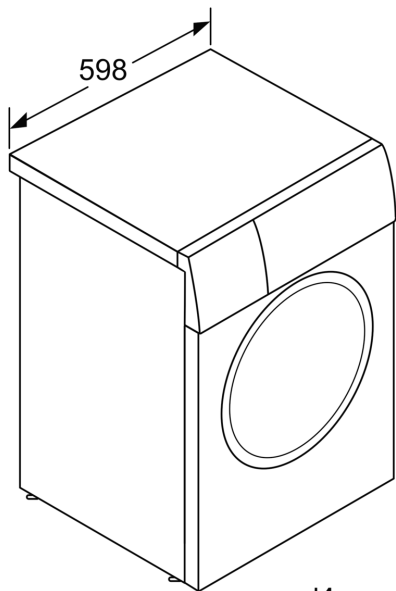

**Серия 4, Пералня, предно
зареждане, 8 kg, 1200 грт
WAN24066BY**

Измерване в мм

Измерване в мм