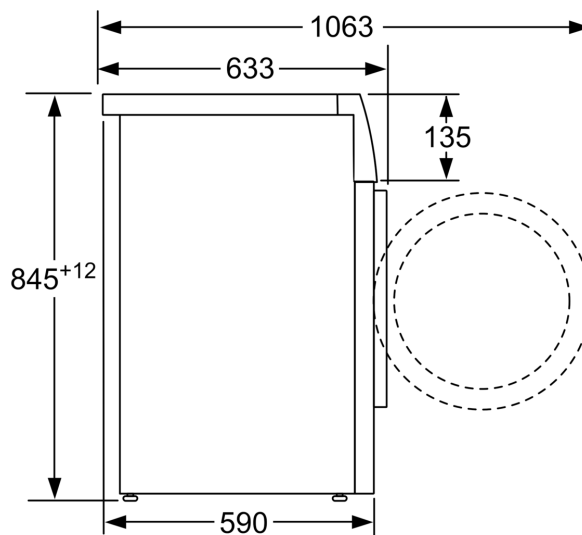

**Серия 4, Пералня, предно
зареждане, 8 kg, 1200 грт
WAN24066BY**

Измерване в мм

Измерване в мм